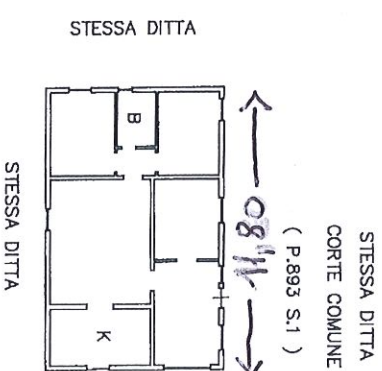

Ministero delle Infrastrutture e dei Trasporti
 Dipartimento del Territorio
CATASTO EDILIZIO URBANO (RDL 13-4-1939, n. 652)
 Planimetria di attu. in Comune di **ROCCA PRIORA** via **DEL PRINCIPALE** civ. 161

ABITAZIONE P.T.
 #m. = 2,90

SCALA DI 1:200

Declarazione di N.C.
 Denuncia di variazione
 Iscritto all'albo de l. **SCOMETRI**

Catasto dei Fabbricati - Situazione al 25/10/2021 - Comune di **ROCCA PRIORA** (P.893 S.1) - **Primo** della provincia di **SAVONA** n. **161**
 VIA DEL PRINCIPALE n. 161 piano: 1°