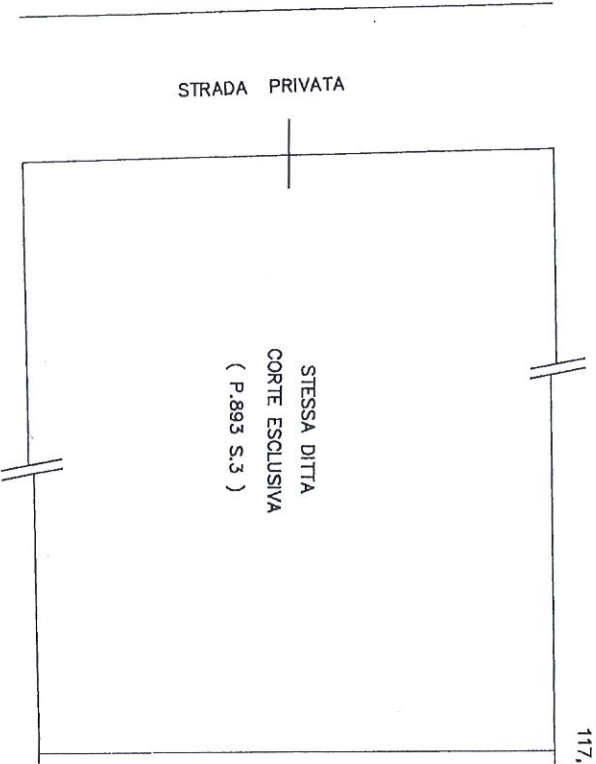

Ministero delle Infrastrutture e dei Trasporti
 Dipartimento del Territorio
CATASTO EDILIZIO URBANO (RDL 13-4-1939, n. 652)
 Planimetria di attu. in Comune di **ROCCA PRIORA** via **DEL PRINCIPALE** civ. 161

ABITAZIONE P.T.
 #m. = 2,90

SCALA DI 1:200

Declarazione di N.C.
 Denuncia di variazione
 Iscritto all'albo de l. **SCOMETRI**

Catasto dei Fabbricati - Situazione al 25/10/2021 - Comune di **ROCCA PRIORA** (P.893 S.1) - **Primo** della provincia di **SAVONA** n. **161**
 VIA DEL PRINCIPALE n. 161 piano: 1°